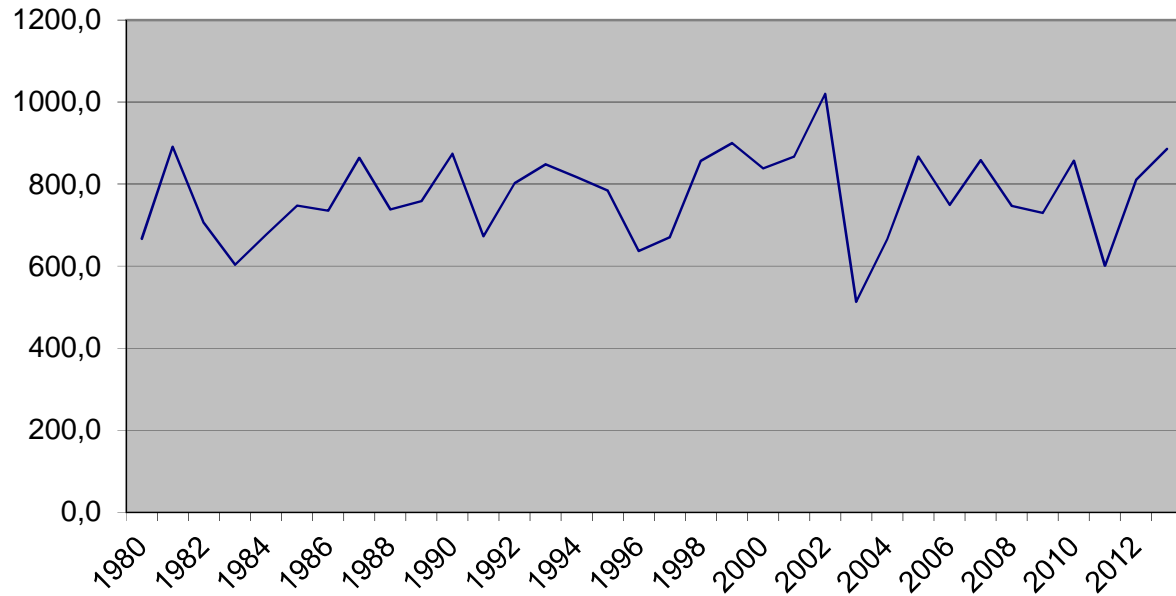

Monatsdurchschnitte 1980 bis 2013:

Gesamtjahres-
durchschnitt

Durchschnitt

39,7	38,3	46,7	55,6	83,1	93,4	100,9	88,8	67,0	57,5	48,2	53,1	772,5
------	------	------	------	------	------	-------	------	------	------	------	------	-------

Niederschlagsmengen im Jahresdurchschnitt

Monatliche Niederschlagsmengen